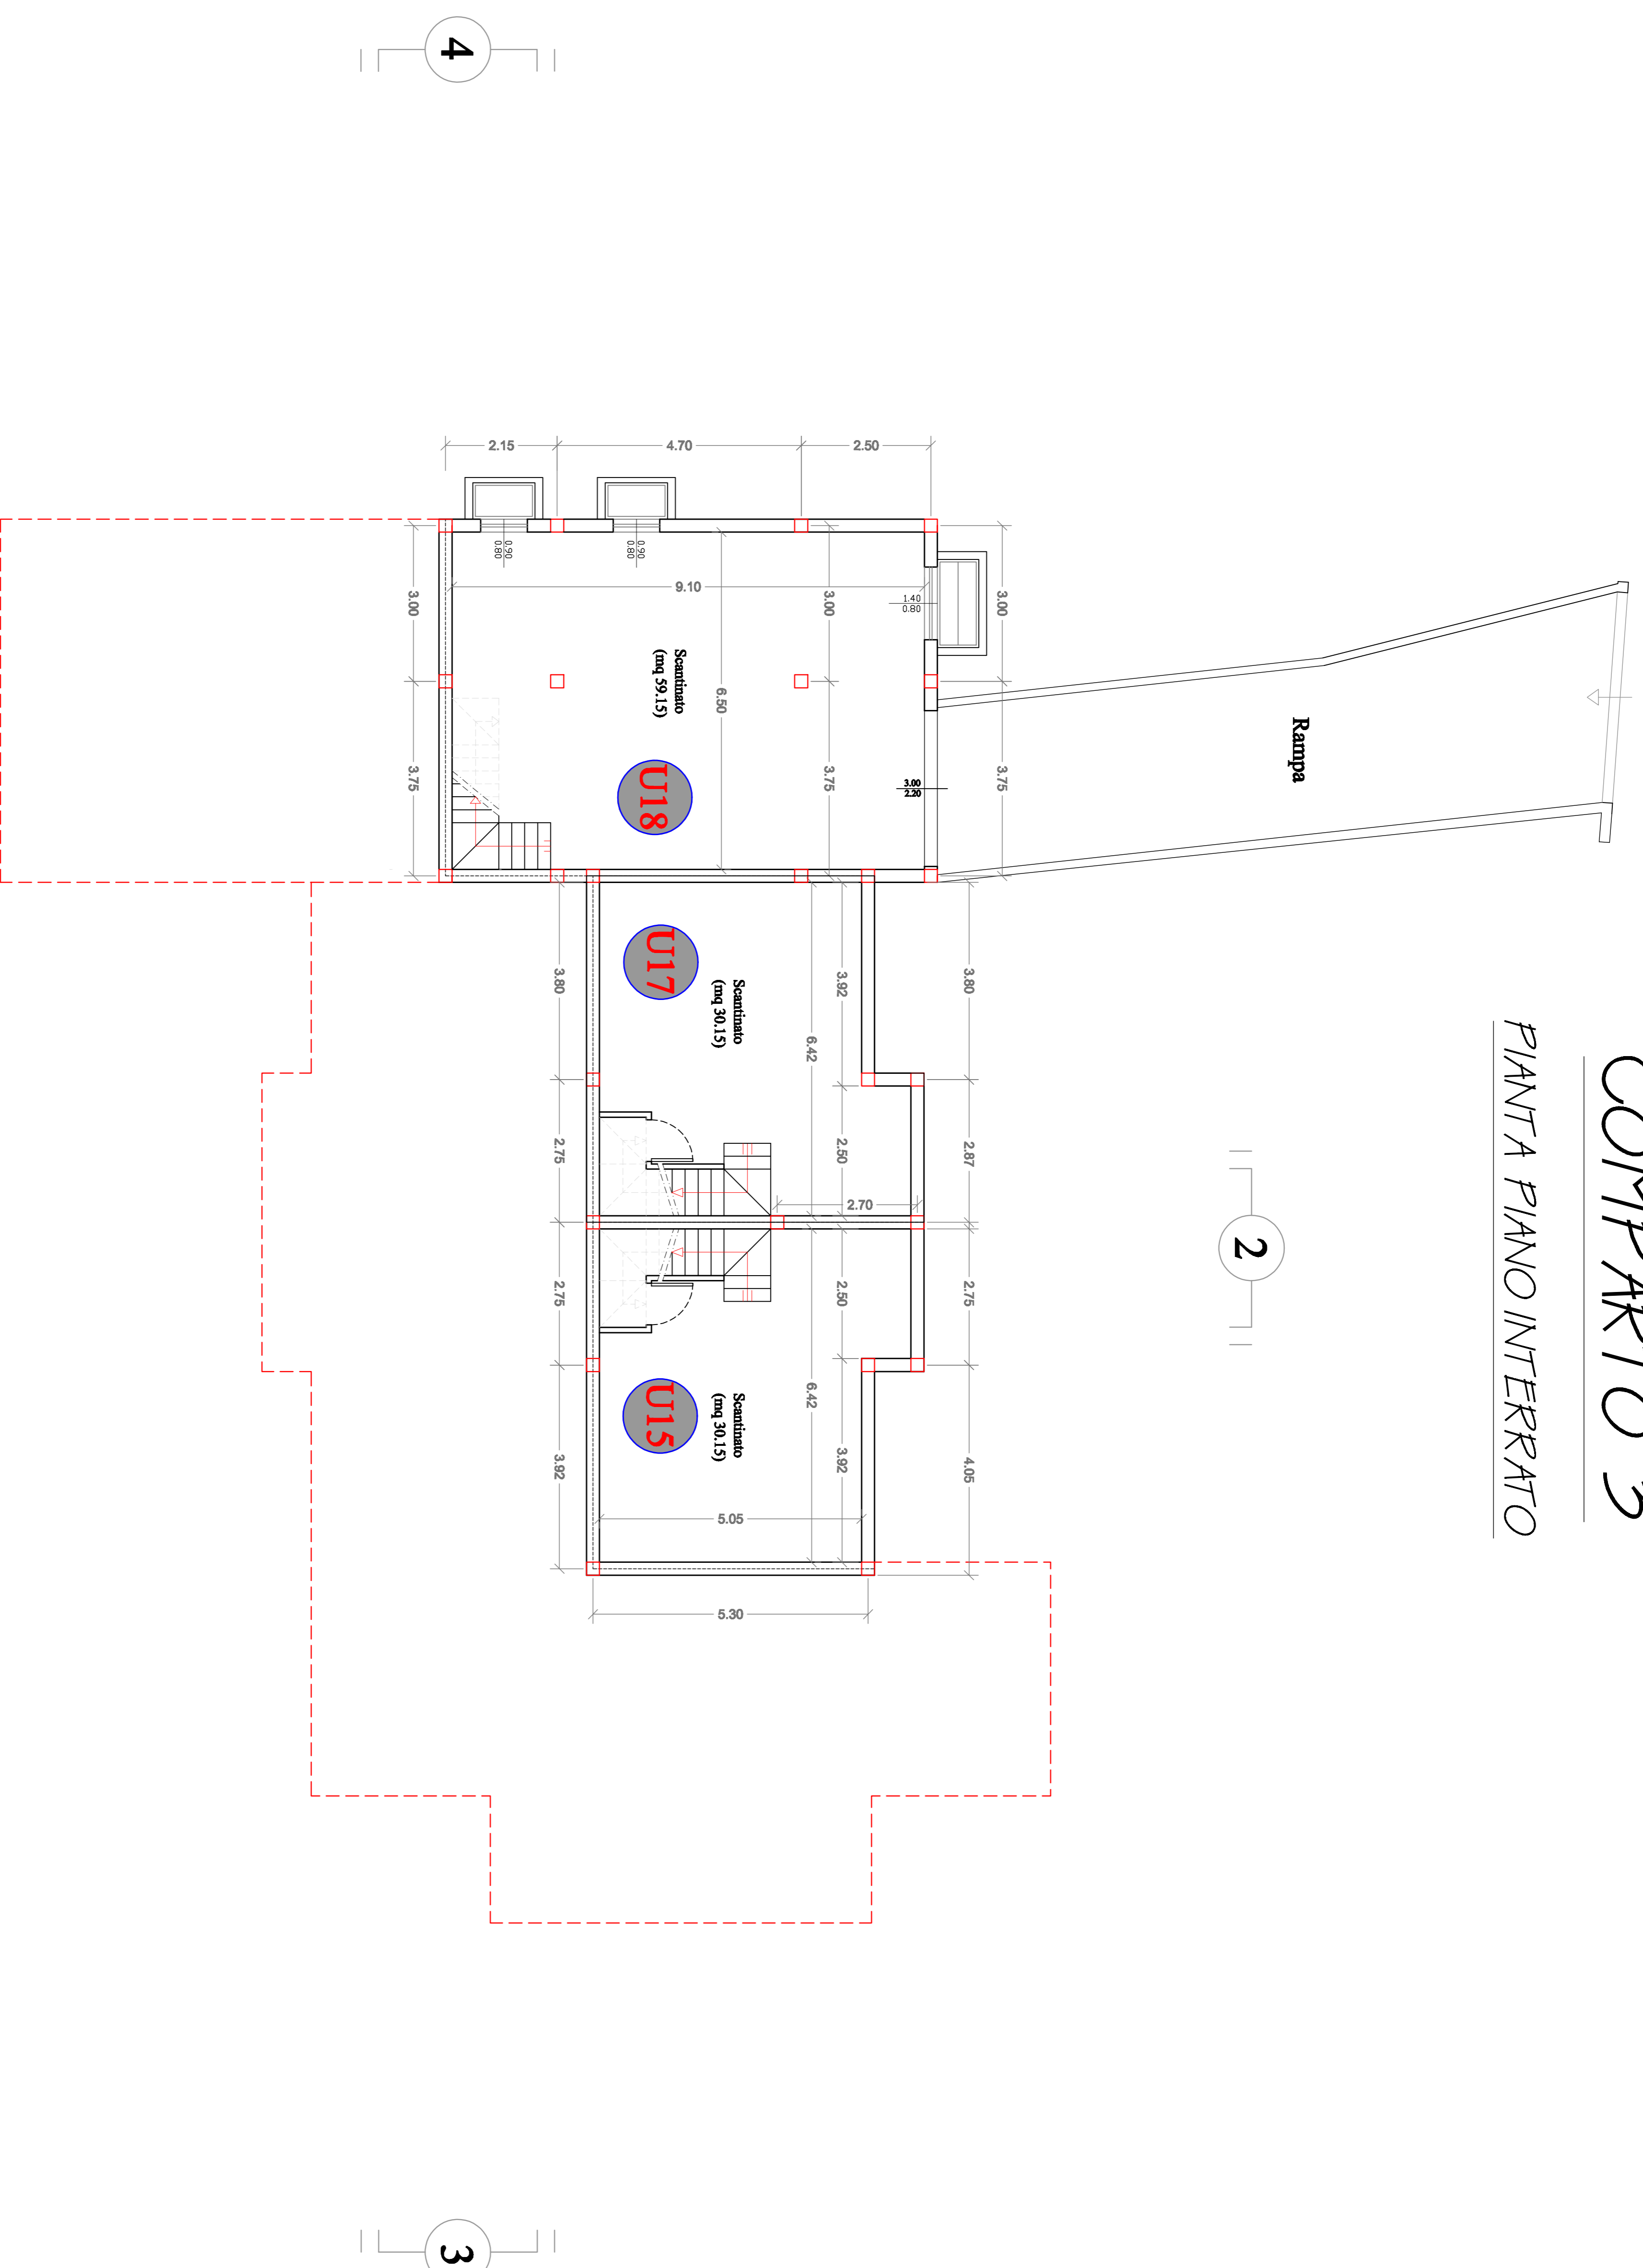

COMPARTO 3

PIANTA PIANO INTERRATO

Studio Tecnico Professionale - Via Crispi 12 San Giovanni Suergiu 09010 (CI) Italia - tel 0781/689736

Ing. Pinna Giuseppe cel 347/6494960, e-mail pinn.giuse@tiscali.it - Geom. Melis Rosaria - cel 348/4069714, e-mail melis.rosaria@tiscali.it